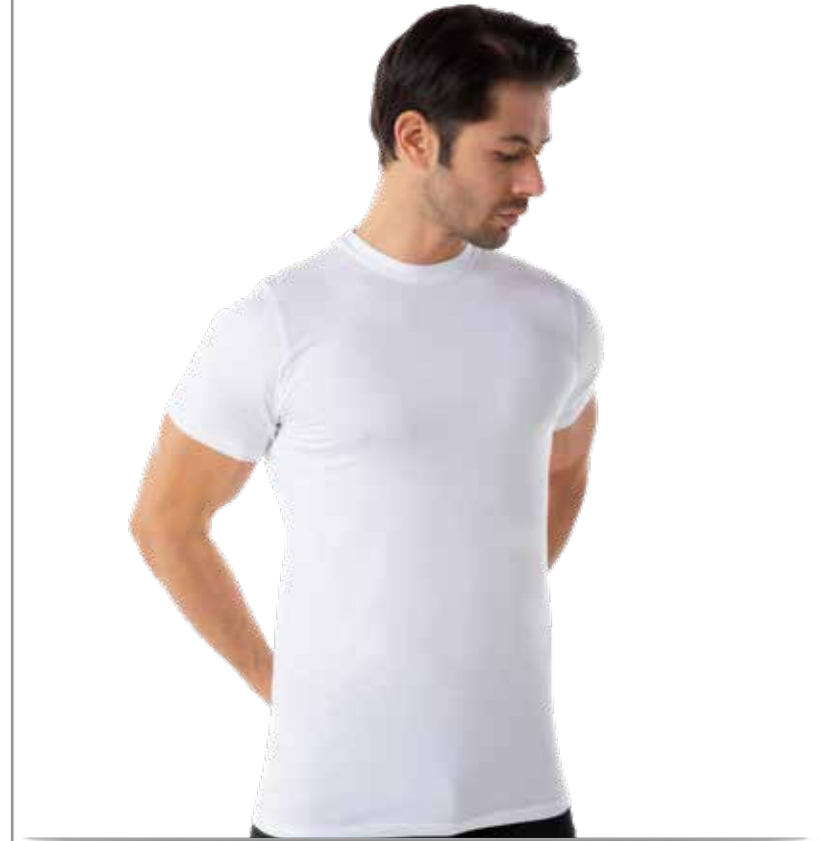

Beden : S - M - L - XL - XXL  
Size : S - M - L - XL - XXL

Ambalaj : Karton Kutu  
Package : Cartboard Box

**H 1003** Ribana Doktor Yaka Fanila  
Rib Doctor Neck Undershirt

Kumaş : % 100 Pamuk  
Fabric : 100% Cotton